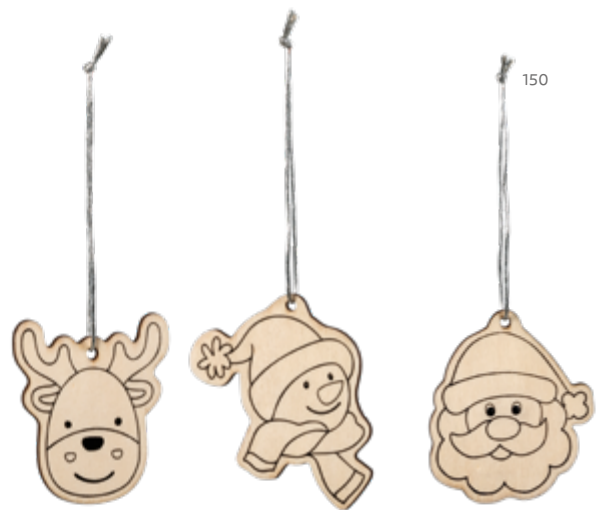

Zermatt — 99341

Set de 3 decorațiuni de Crăciun din pâslă. 3 decorațiuni diferite.

▮ 65 x 70 x 3 mm
 ▮ TRS — 10 x 30 mm

❄️ ❄️ ❄️ **Accesoriile pentru
a face un brad
eleganț de Crăciun**

Flake – 99032

Set de 3 ornamente de Crăciun din placaj
cu modele diferite.

⊥ Ren: 85 x 80 x 2 mm | Fulg de zapada: Ø78 x 2 mm |

Brad de Crăciun: 80 x 79 x 2 mm

⚡ LSR – 20 x 45 mm

Morzine – 99334

Decoratiune de Crăciun
din lemn în formă de pin.

⊥ 65 x 78 x 2,5 mm

⚡ SCR – 25 x 25 mm

Aspen – 99332

Decoratiune de Crăciun
din lemn în formă
de stea.

⊥ 75 x 78 x 2,5 mm

⚡ SCR – 30 x 15 mm

150

Windham — 99335

Set de colorat pe lemn. Include 3 decorațiuni de Crăciun cu desene de colorat, cu panglici pentru atarnare și 4 creioane colorate.

☿ 122 x 94 x 14 mm
 ⚡ DUV – 60 x 25 mm

100

Deer — 99030

Set de 3 ornamente de Crăciun din fetru cu modele diferite.

☿ Mos Craciun: 73 x 82 x 1,5 mm |
 Om de zapada: 70 x 87 x 1,5 mm |
 Ren: 70 x 90 x 1,5 mm
 ⚡ TRS – 35 x 35 mm