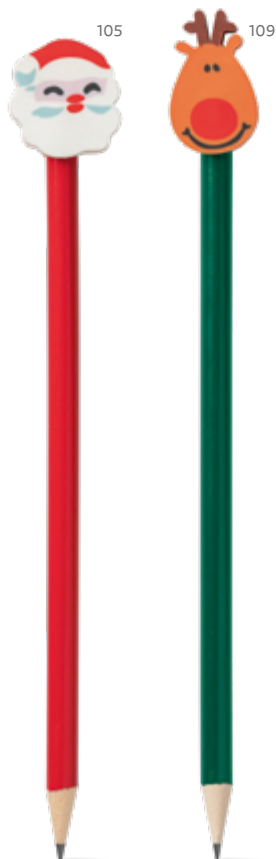

Momente creative în familie

DIY **Vedder** — 91757

Set de colorat: 8 cărți cu desene de colorat,
6 creioane și panglici suspendate.

∓ 92 x 140 x 10 mm

✂ SCR — 60 x 40 mm

Humboldt — 91943

Creion ascuțit cu figuri de cauciuc
de Crăciun. Disponibil în 3 figuri
diferite.